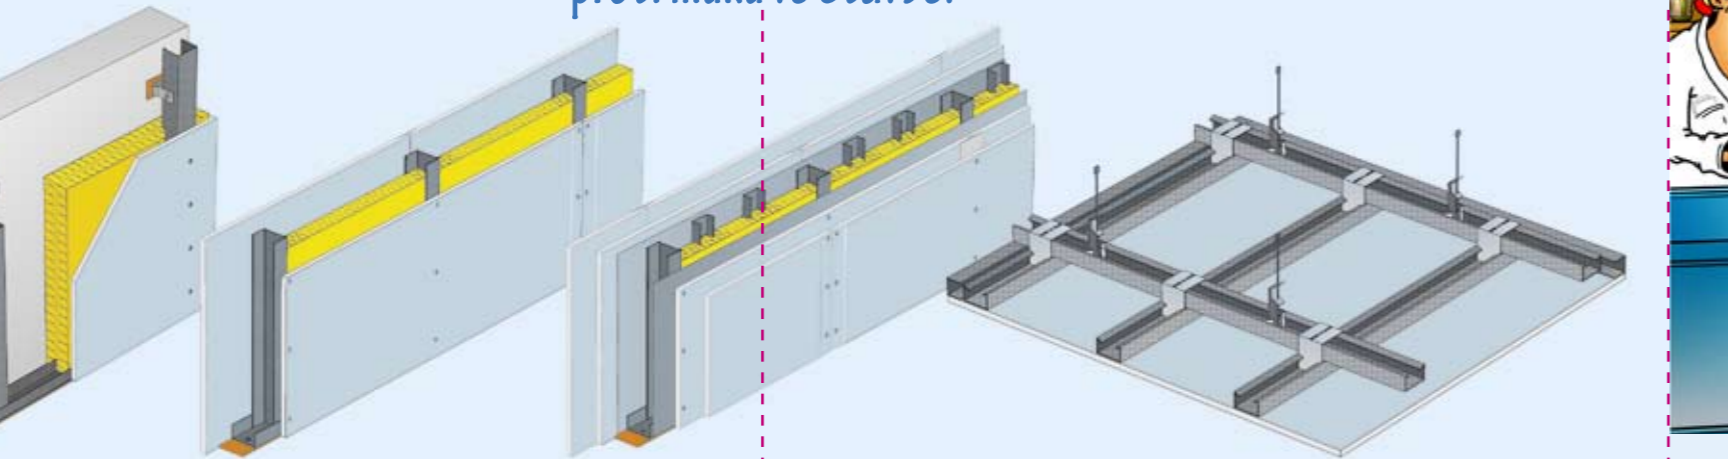

Postavte rámusu a ostatním nežádoucím zvukům do cesty modré akustické konstrukce.

www.modreticho.cz

Modré akustické sádkartonové konstrukce Rigips představují efektivní ochranu proti hluku ve stavbě.

Předsazené stěny